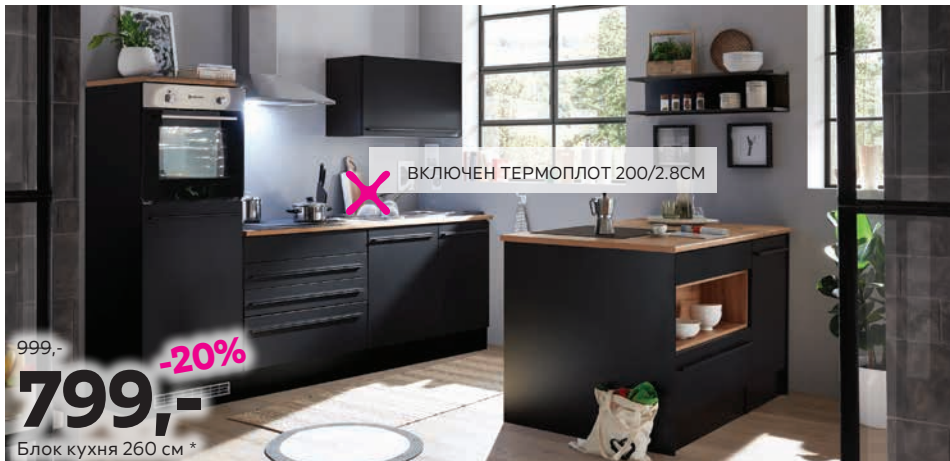

-30%

за кухни
Express*

ИНДИВИДУАЛНО ПРОЕКТИРАНЕ

БОГАТ ИЗБОР ОТ ЦВЕТОВЕ И МОДУЛИ

-20%
на всички блок
кухни с марка
based

Искаш консултация за нова кухня?
Заяви среща с професионален проектант в най-близкия тѐмах

Заяви консултация през нашата платформа Online:

Насрочи среща за консултация на телефон:

ТУК!

0700 196 99