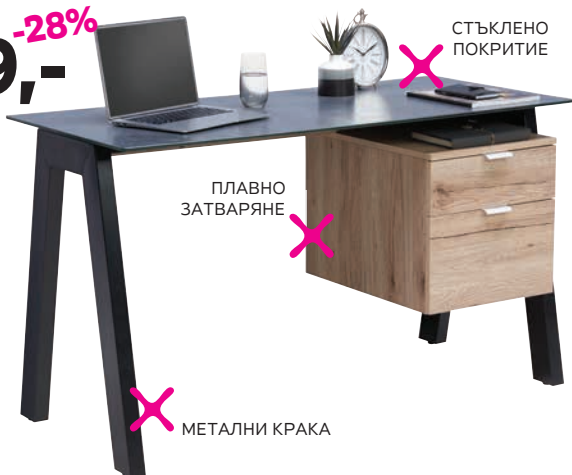

modern living

199,-
119,- -40%
01 | Етажерка
95/35/180 см

99,-
65,- -34%
01 | Етажерка
95/35/79.2 см

79,-
55,- -30%
01 | Етажерка
50/35/79.2

149,-
89,- -40%
01 | Етажерка
50/35/180 см

559,-
399,- -28%

02 | Бюро