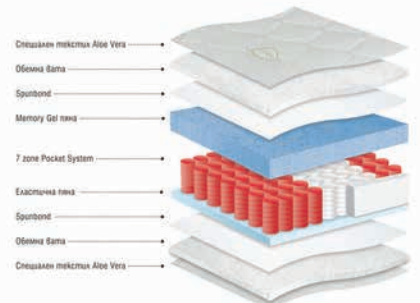

цени от
299,-
За матрак 80/200 см

МАТРАК ЛИОН
80/200 см 399,- 299,-
90/200 см 429,- 322,-
120/200 см 499,- 374,-
140/200 см 639,- 479,-
160/200 см 699,- 524,-
180/200 см 759,- 569,-
(95515010105 -11)

moma