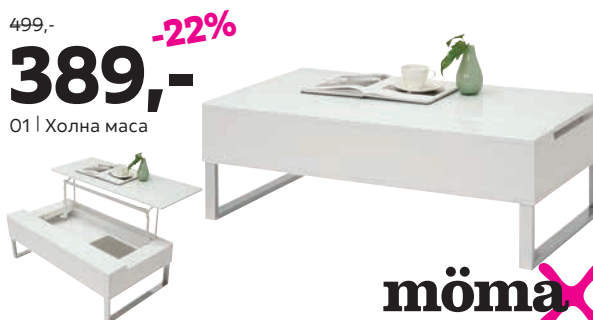

01 ХОЛНА СЕКЦИЯ
290/48/189 см, пдч, сан ремо
599,- 469,- (78208110018)

02 ТВ ШКАФ
185,5/36,5/138,5 см, 1 врата 2 ниши и
етажерка, пдч дъб артисан/черно
479,- 139,- (77208060004-5)

03 ХОЛНА СЕКЦИЯ
224/35/185 см пдч, светъл дъб/бял лак
499,- 379,- (78208110049)

04 ТВ ШКАФ
4 врати с 2 чекмеджета с вкл. led
осветление 198/40/83 см, MDF/пдч, бял
гланц 539,- 419,- (78208060002)

05 ХОЛНА МАСА
105/60/32 см, дъб сонома/черно 129,- 95,-
(33508030037)

06 ХОЛНА СЕКЦИЯ
205/41,5/173 см, пдч, дъб артисан / черно
349,- 259,- (77208110091)

07 ХОЛНА МАСА
с повдигащ механизъм 110/60/42~67 см,
499,- 369,- (81508030005)

08 ХОЛНА МАСА
с повдигащ механизъм 80/60 /45-71 см,
399,- 299,- (81508030006)

09 ХОЛНА МАСА
с повдигащ механизъм 110/60/36,5-62,5 см,
499,- 389,- (81508030010)