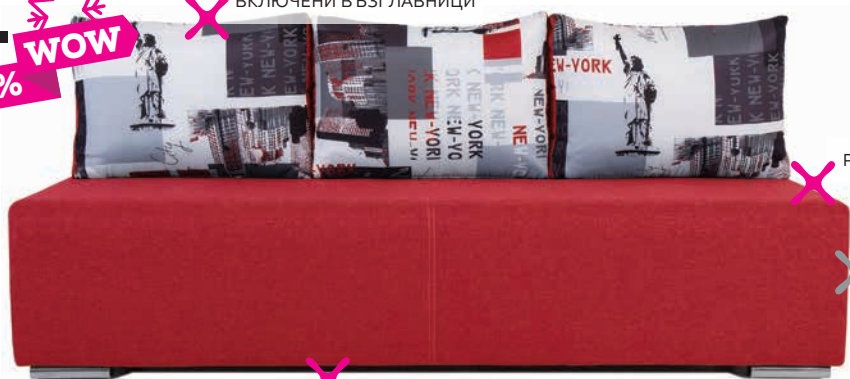

ФУНКЦИЯ СЪН 150/200 см

ВКЛЮЧЕНИ ВЪЗГЛАВНИЦИ

РАКЛА

ДО ИЗЧЕРПВАНЕ НА КОЛИЧЕСТВАТА

349,-

249,-

04 | Канapé

-28%

WOW

based